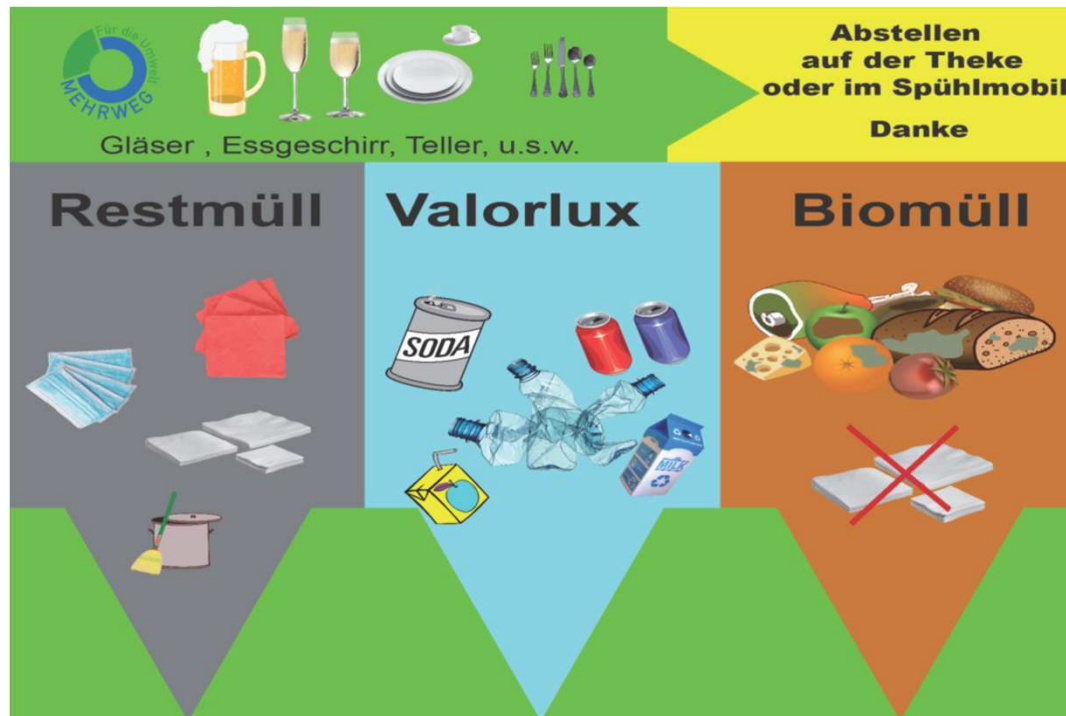

Mietanzahl	Max Anzahl	Beschreibung	Inhalt Kiste	Fehlende Art.	Preis pro Stück
☐	1	Kühlanhänger + Kabel			
☐	1	Spülwagen 2 Maschinen Kabel/Schlauch			
☐	1	Mobile Spülmaschine			
☐	2	Biergarniturbox (Box ohne Inhalt 780.-)	15 St.		180.-
☐	5	Biergarniturbox (Box ohne Inhalt 700.-)	10 St.		180.-
☐	70	Gartenstühle PVC			50.-
☐	2	Glastürschrank			1100.-
☐	2	Kühl / Tiefkühlkombination			980.-
☐	1	Fritteuse 2x 5,5 l			780.-
☐	1	Nudelkocher 7 l			475.-
☐	1	Bain-Marie 1/1			690.-
☐	1	Kaffeemaschine Filter mit 2 x 2,2L Thermo			520.-
☐	10	Steh Tisch Innenbereich 80 ø Weiß			130.-
☐	10	Stretchhuse Stehtisch innen			45.-
☐	4	Steh Tisch außen 80 ø H110			160.-
☐	8	Klapptische 160 x 70 cm innen			265.-
☐	2	Zelt 6 x 6 m			
☐	1	Faltzelt 3 x 3 m			
☐	1	Faltisch 3 m passend zum 3 x 3			
☐	1	Faltzelt 4 x 4 m			
☐	2	Faltzelt 6 x 4 m			
☐	2	Holzhütten Emmy			
☐	2	Holzhütten Rudy			
☐	5	Mülleimerset			

Mietanzahl	Max Anzahl	Beschreibung	Inhalt Kiste	Fehlende Art.	Preis pro Stück
☐	10	Trinkbecher 300ml	36 St.		1,10.-
☐		Cocktailbecher 300ml			1,10.-
☐		Heißgetränkebecher 300 ml			1,10.-
☐	10	Teetassen 250 ml	20 St.		1.50.-
☐	4	Sektglas 100ml	48 St.		2,20.-
☐	6	Weinglas 200ml	30 St.		2,10.-
☐	2	Dessertteller	100 St.		2,70.-
☐	2	Suppenteller Tief	90 St.		3,60.-
☐	2	Teller	100 St.		4,20.-
☐	2	Schüssel 450ml	80 St.		3,50.-
☐	2	Tasse 200ml	96 St.		1,20.-
☐	2	Untertasse	100 St.		1.10.-
☐	3	Pommesschale	100 St.		1,50.-
☐	4	Menü gabel	50 St.		1,60.-
☐	4	Menü messer	50 St.		1,80.-
☐	4	Menü löffel	50 St.		1,60.-
☐	4	Kaffeelöffel	50 St.		0,80.-
☐	4	Kuchengabel	50 St.		0,80.-
☐	4	Vorspeisengabel	50 St.		1,40.-
☐	4	Vorspeisenmesser	50 St.		1,80.-
☐					
☐					
☐					
☐					

Sensibilisierung

Beschriftung von de Poubellen