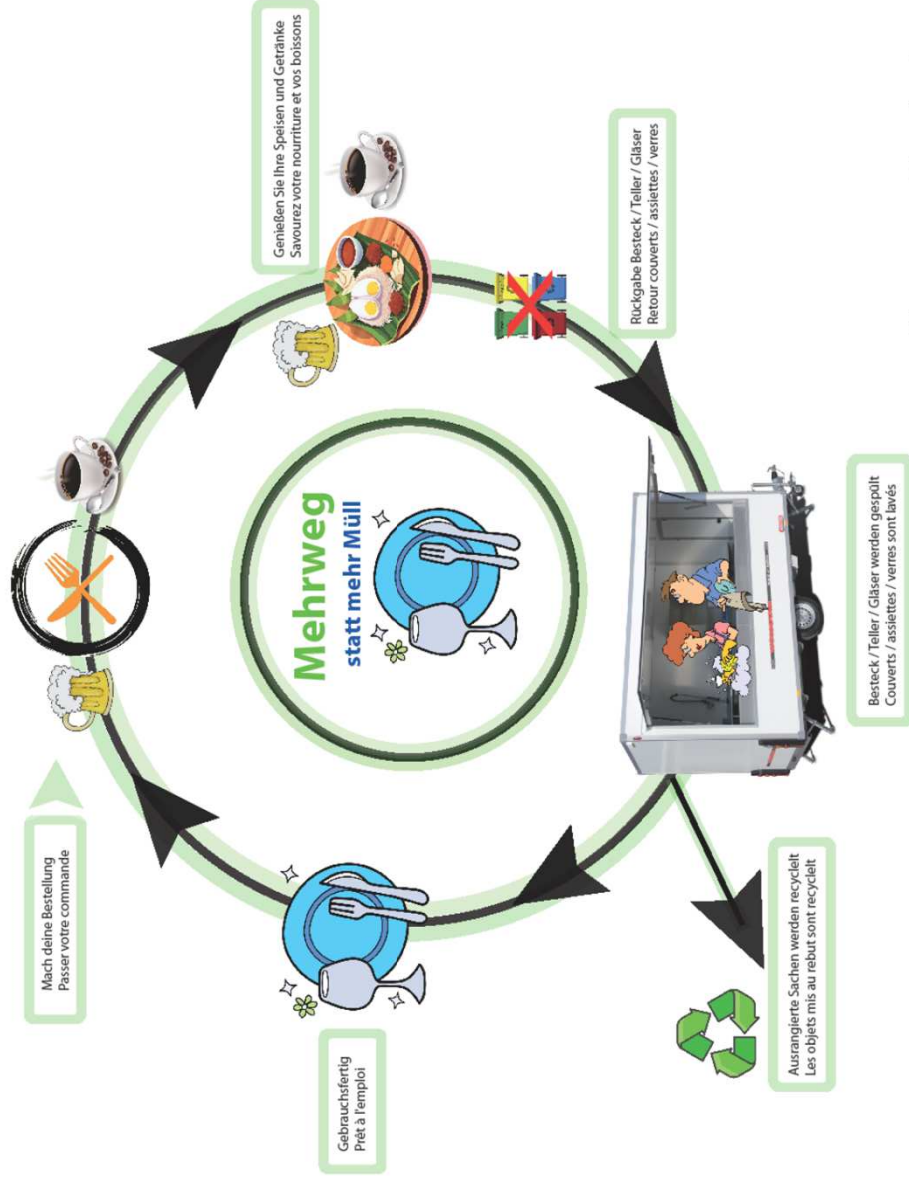

Achtung / Attention

Auf dieser Veranstaltung bestehen Besteck / Teller / Gläser aus Mehrwegmaterial deshalb gehören sie nicht in den Mülleimer.
Lors de cet événement, les couverts / assiettes / verres sont fabriqués de matériaux réutilisables, ils n'ont donc pas leur place dans la poubelle.

Gemeng Beefort
event@beaufort.lu