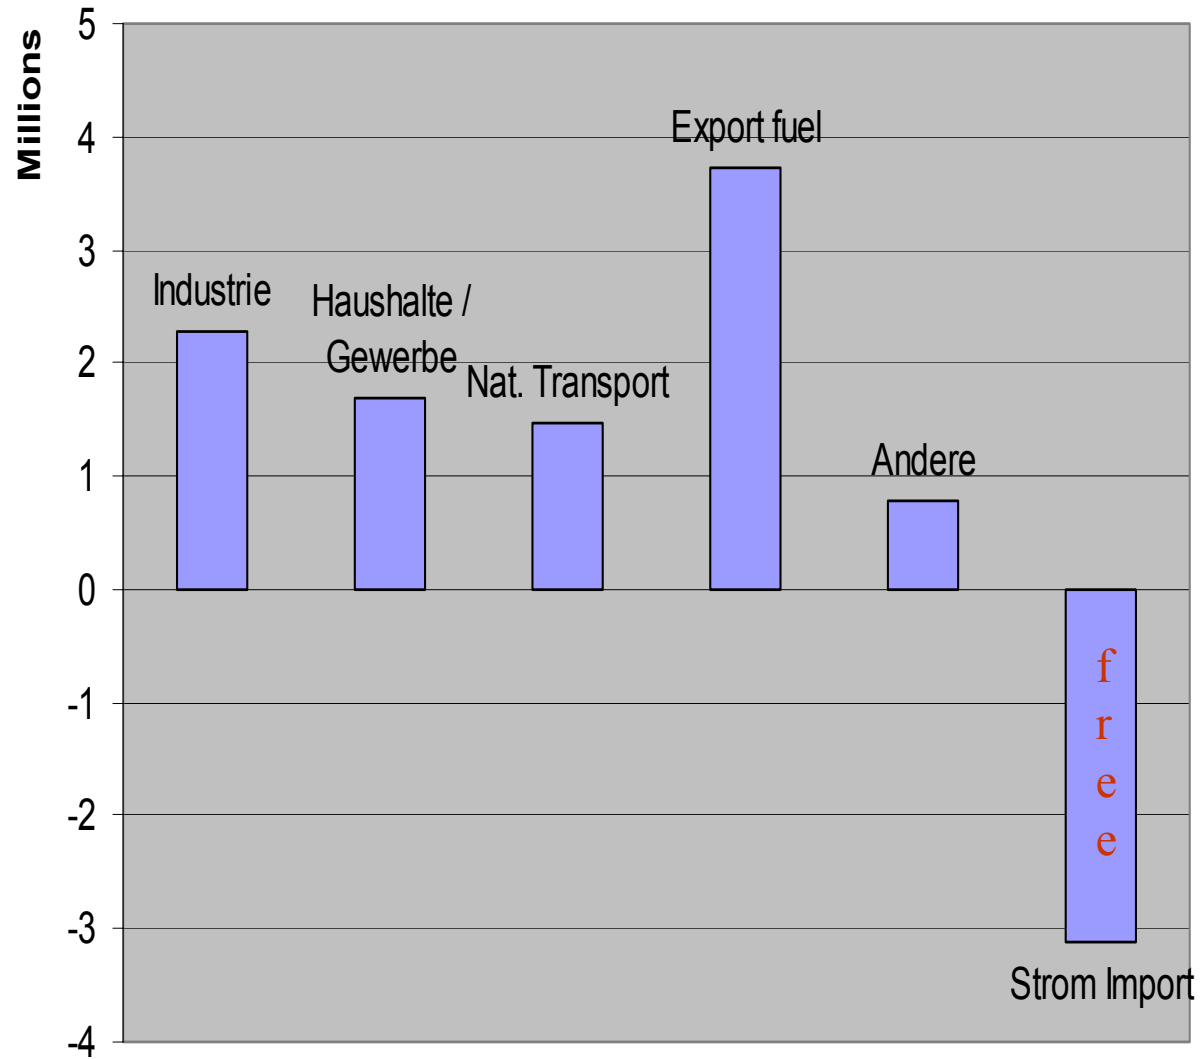

Pressekonferenz

CO₂-Allokationsplan

26. März 2004

CO2-Emissionen im internationalen Vergleich

1999

Source OECD 1999 / UNFCCC2000

Intergovernmental Panel on Climate Change IPCC

- Das IPCC ist eine Plattform von Wissenschaftlern aus aller Welt, und wurde von den Vereinten Nationen und der Weltorganisation für Meteorologie 1988 gegründet.

Atypische Situation ??

- Export fuel
- Strom Import
- Import Waren

CO2-Emissionen 2001

Emissions annuelles de 6 gaz à effet de serre en tonnes équivalents CO2

CO₂-Emissionen / Allokationen