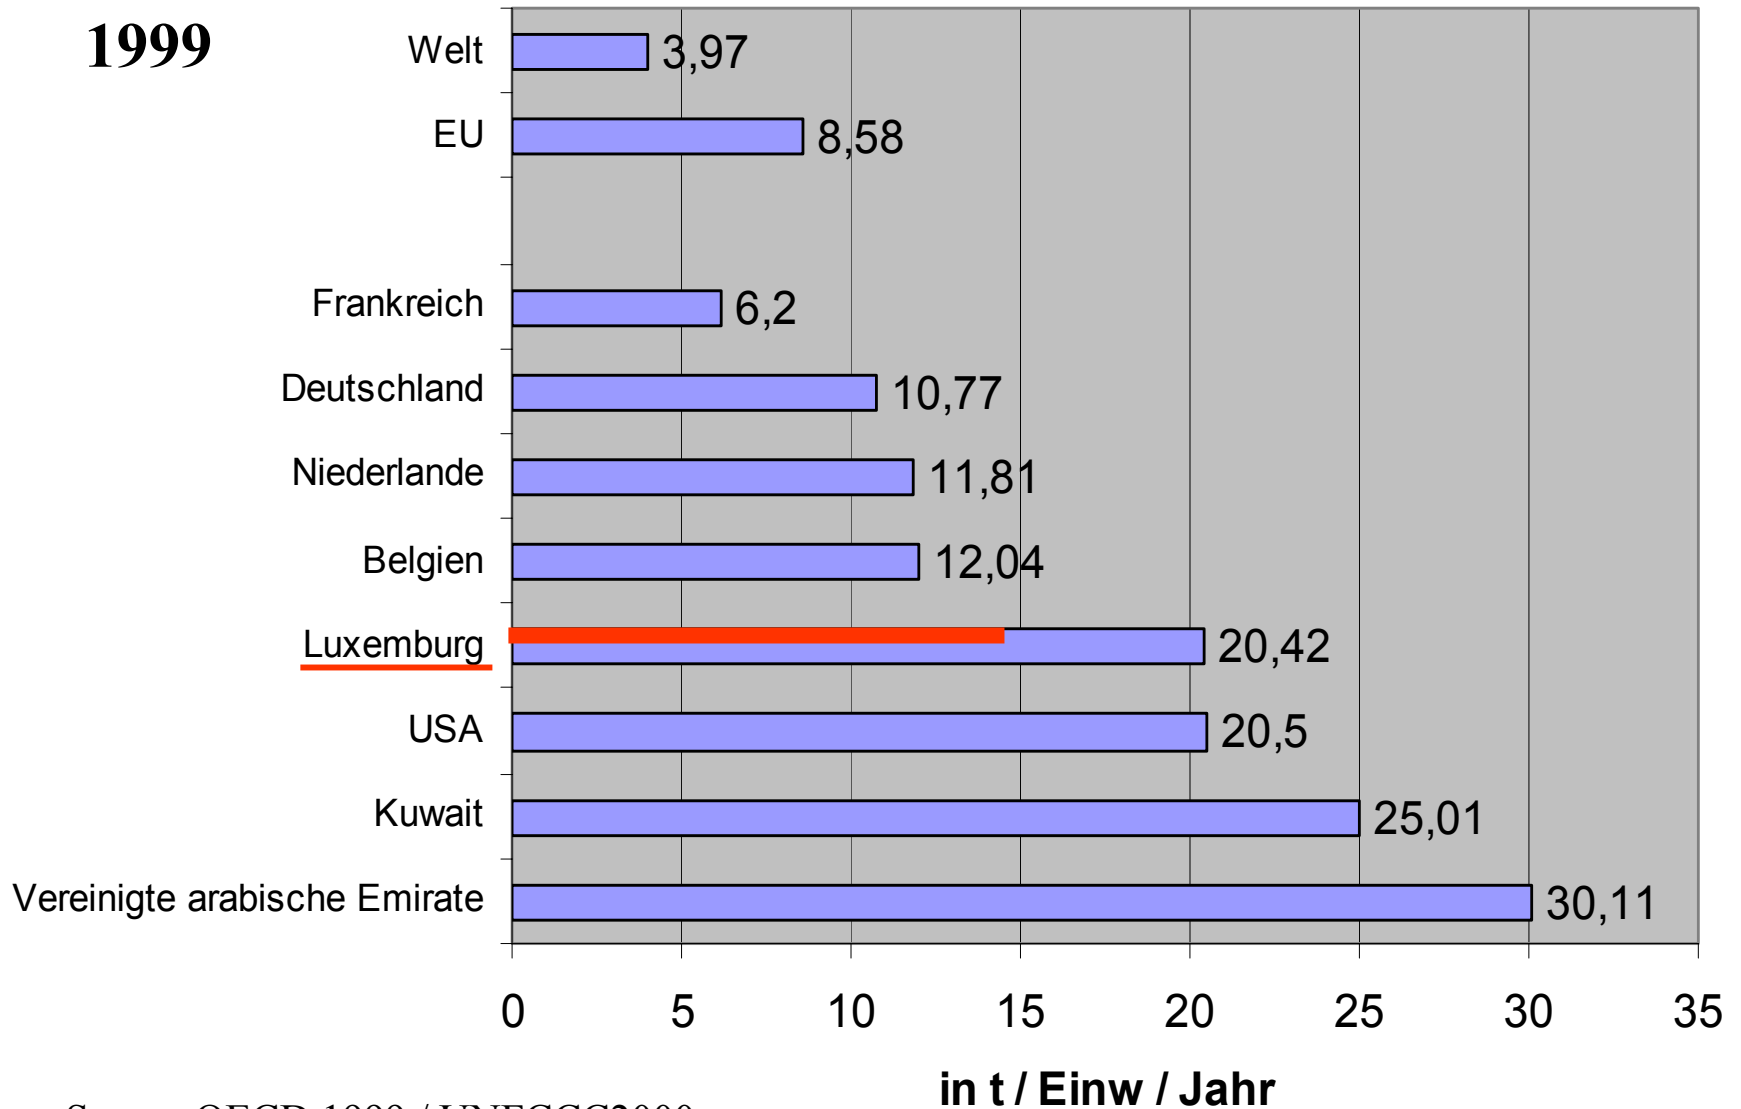

Pressekonferenz

CO₂-Allokationsplan

26. März 2004

CO2-Emissionen im internationalen Vergleich

1999

Source OECD 1999 / UNFCCC2000

Intergovernmental Panel on Climate Change IPCC

- Das IPCC ist eine Plattform von Wissenschaftlern aus aller Welt, und wurde von den Vereinten Nationen und der Weltorganisation für Meteorologie 1988 gegründet.

Atypische Situation ??

- Export fuel
- Strom Import
- Import Waren

CO2-Emissionen 2001

Emissions annuelles de 6 gaz à effet de serre en tonnes équivalents CO2

CO₂-Emissionen / Allokationen